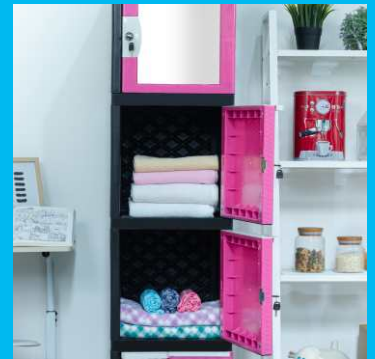

Product Size : 36,5cm x 42cm x 158cm

Packaging Size : 74,3cm x 42cm x 29,5cm

RAMPING PRAKTIS

Selain ramping dan praktis, Lemari Cabinet ini juga tersedia dalam varian dengan menggunakan kaca cermin untuk fleksibilitas dalam berdandan atau berbenah diri.