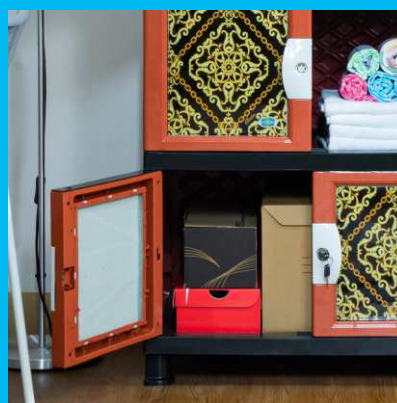

Packaging Size : 71cm x 42,5cm x 46,5cm

Handle & Kunci

Kaki kokoh

Motif Rotan

Luas & Lega

LUAS MEWAH PREMIUM

Dilengkapi dengan fitur kaca cermin yang dapat dipindah susunannya sesuai kebutuhan, bagian atas, tengah ataupun bawah. motifnya pun beragam mulai dari klasik seperti batik star dan chain ataupun motif gambar anak-anak seperti enjoy autumn dan happy tree.