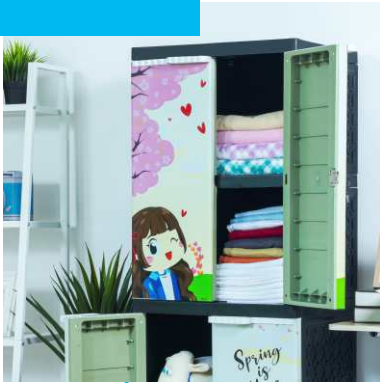

Product Size : 50cm x 40,9cm x 148,5cm
Packaging Size : 84,5cm x 41cm x 23,1cm

Handle & Kunci

Kaki kokoh

Motif Gambar

Luas & Lega

CABINET SERIES

Motif menarik baik untuk anak-anak maupun dewasa, dimana gambar dicetak secara utuh di tiap pintunya dan dilapisi oleh lapisan glossy memberikan daya tahan lama dan terlihat elegan bila digunakan pada interior ruangan anda.