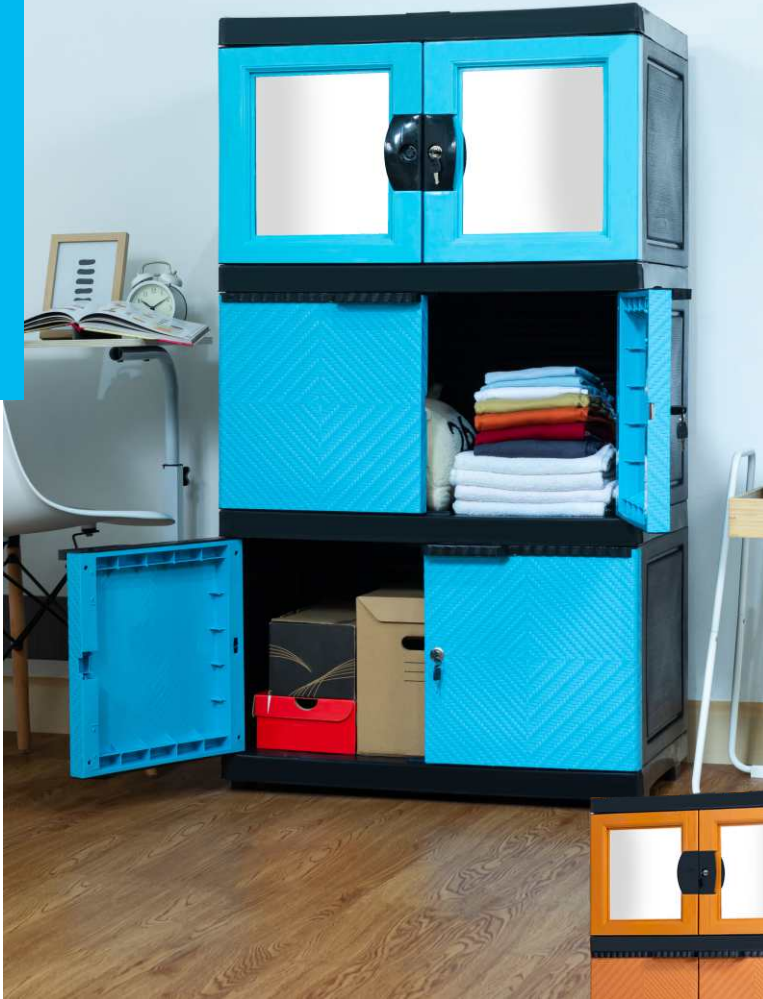

Product Size : 69,5cm x 44,7cm x 127cm
Packaging Size : 76,5cm x 45,2cm x 31,5cm

Kunci Pintu

Motif Rotan

Kokoh

Handle tiap pintu

Kabinet Astra Rotan susun 3 juga tersedia dalam varian yang menggunakan kaca cermin, dimana memberikan kemampuan untuk berondan atau berbenah bagi penggunaanya.