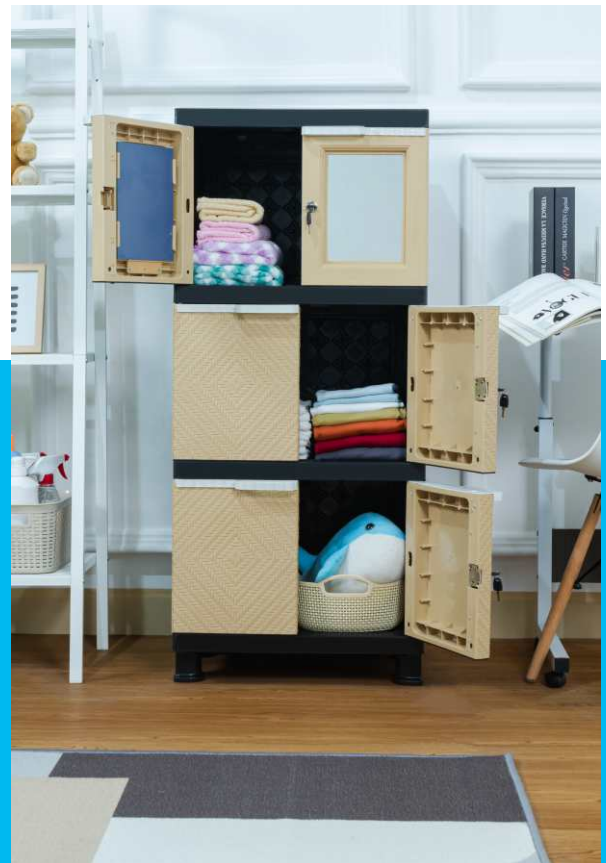

PRAKTIS MINIMALIS

Selain minimalis dengan kapasitas yang luas, juga tersedia dalam varian menggunakan kaca cermin untuk kemudahan berdandan, dan berbenah diri.