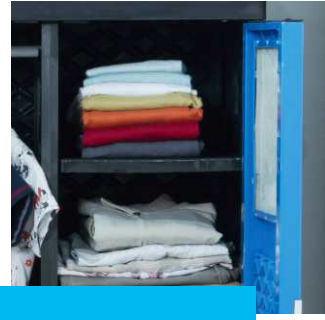

Product Size : 67cm x 42cm x 145,5cm

Packaging Size : 100,5cm x 43,5cm x 30,5cm

Simple & Elegant

Handel & Kunci

Kaki kokoh

Motif Bergambar

Hanger

+ KACA