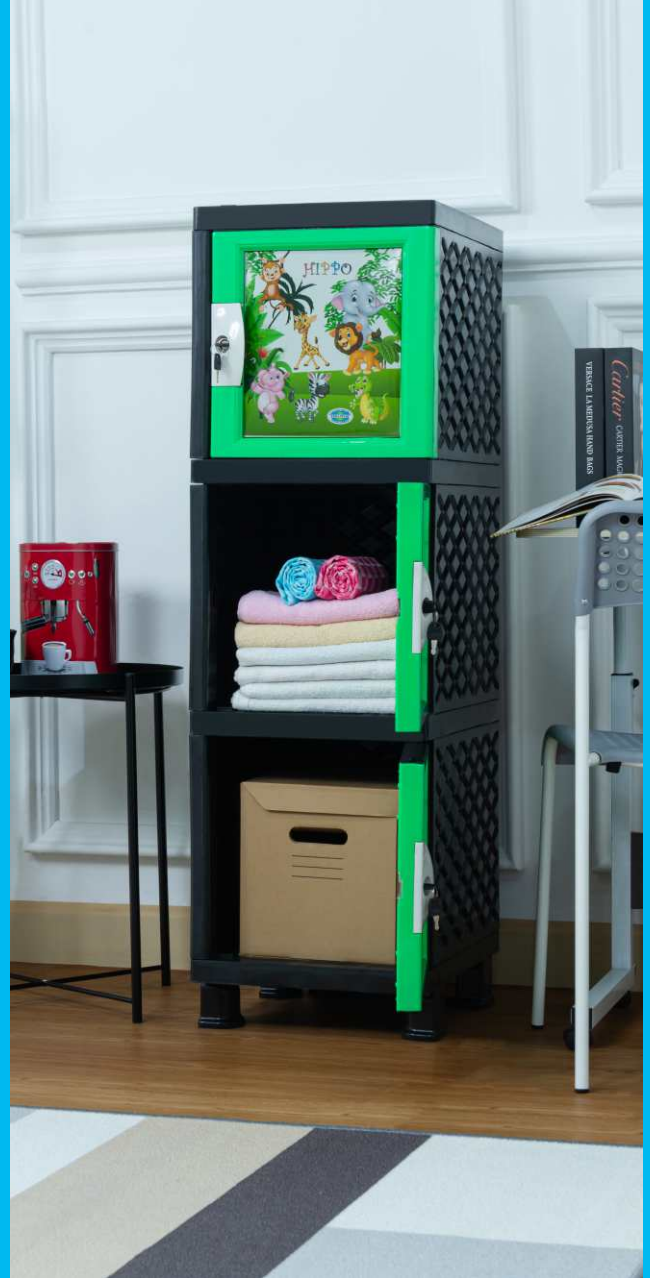

RAMPING & Tetap LEGA

1P SS3 Printing Warna

Bentuk yang ramping memungkinkan untuk penggunaan lemari di tempat yang sempit sekalipun.