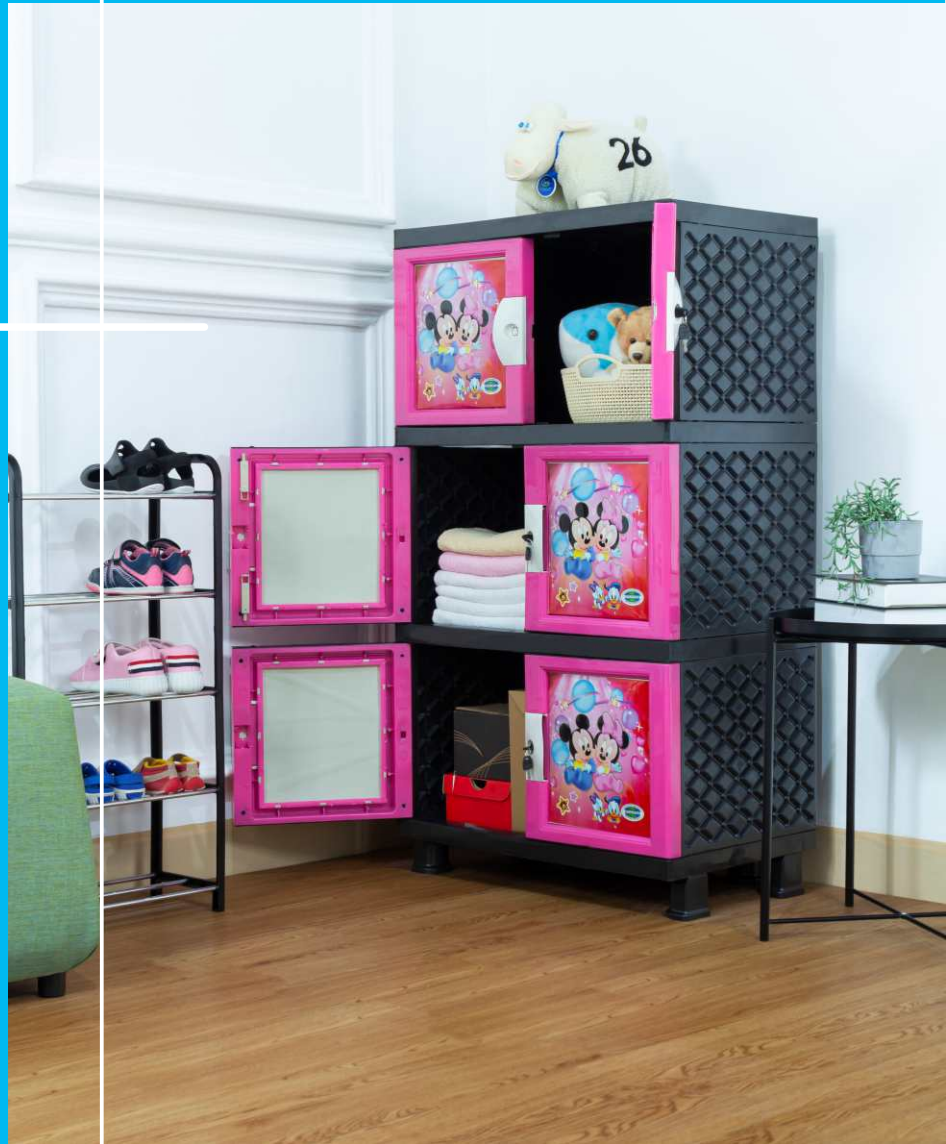

MODERN SS3 Warna

CERIA MENARIK

Lemari Cabinet Modern memiliki varian warna menarik dan motif gambar lucu dan berkarakter, seperti karakter hewan, mky, princess, lego, puke dan masih banyak yang lainnya.

Pink - Unicorn