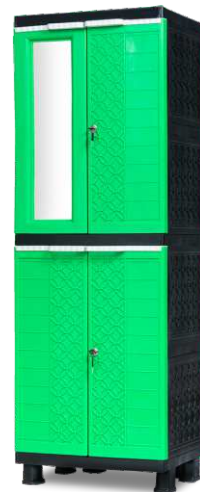

Hijau Muda + Kaca