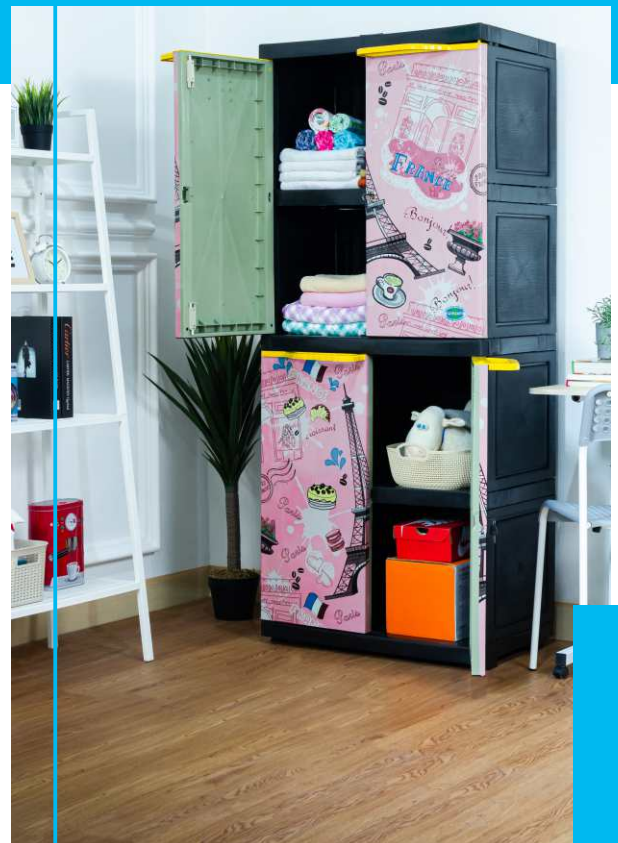

Simple & Menarik