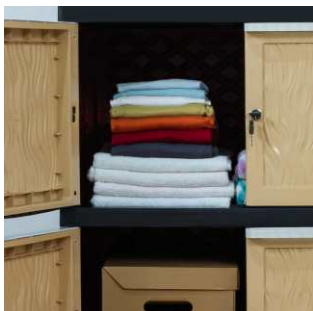

Product Size : 67cm x 42cm x 121,5cm
Packaging Size : 71cm x 42,5cm x 37cm

Kunci Pintu

Lega tanpa sekat

Handle tiap pintu

Kokoh

Ruangan kabin yang lega tanpa sekat, serta pilihan warna yang senada dengan motif kayu memberikan kesan etnik namun elegan secara bersamaan.