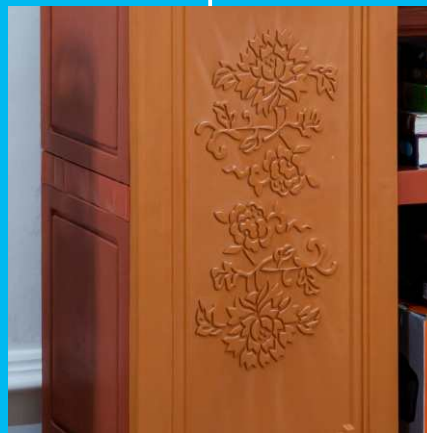

Product Size : 71,5cm x 47,5cm x 186cm

Packaging Size : 77,8cm x 58,5cm x 36cm

Handle & Kunci

Kaki Kokoh

Motif Ukiran

Fitur Hanger

CABINET Series

Kabinet multifungsi dengan kesan klasik, terdiri dari 4 susun kabin yang besar dan lega memungkinkan pengguna untuk menyimpan serta menata barang dengan nyaman.