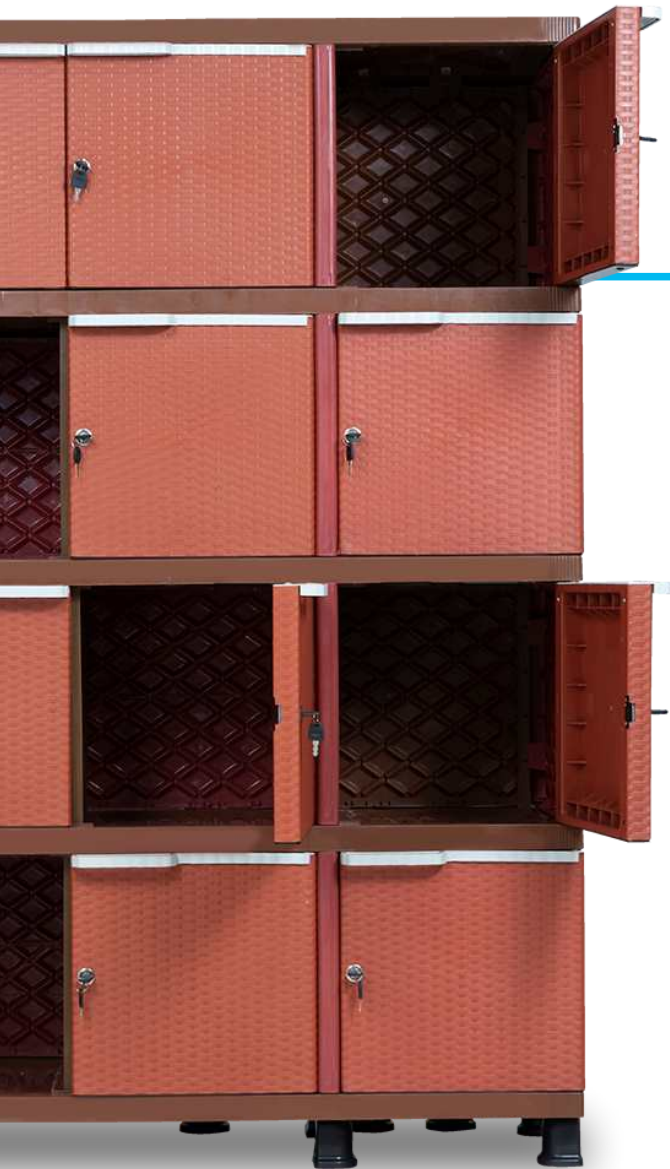

Product Size : 104cm x 42cm x 121,5cm
 Packaging Size : 108cm x 42cm x 42,2cm

Handle & Kunci

Kaki kokoh

Motif Rotan

Luas & Lega

Ramin + Kaca

Jati + Kaca

Tambahan fitur kaca cermin di setiap kolom lemari memberikan fleksibilitas penggunaannya bila difungsikan sebagai loker